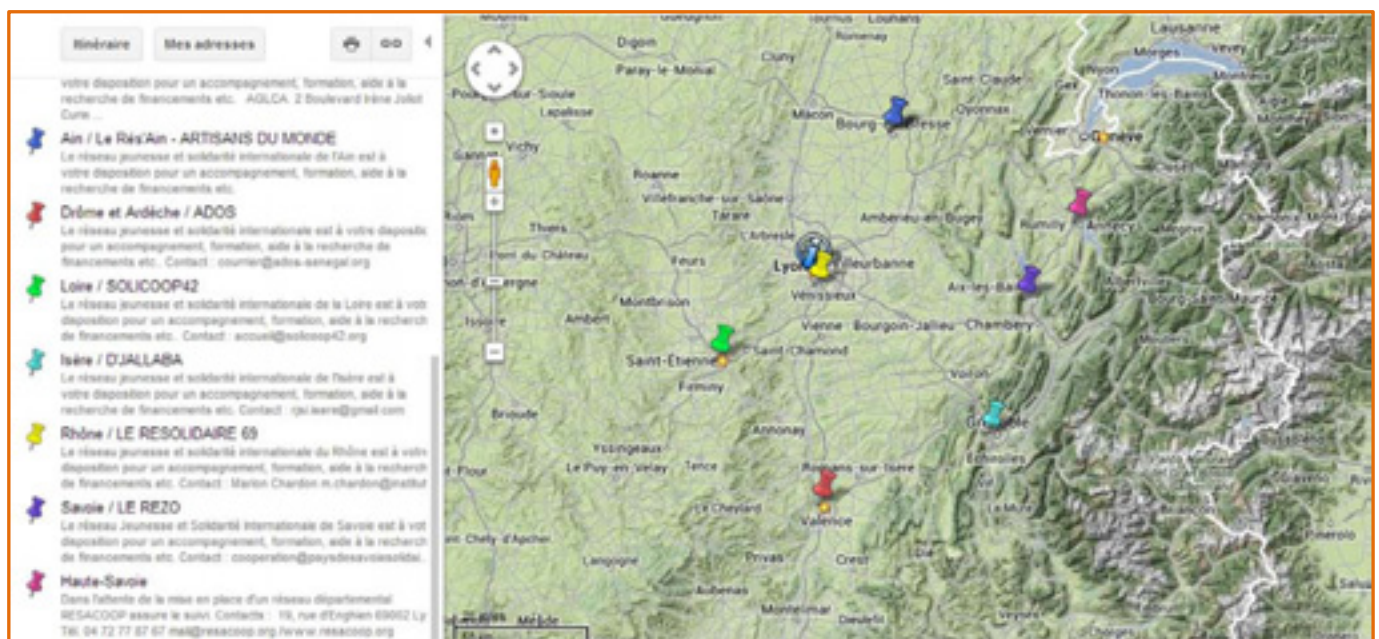

Le Réseau jeunesse et solidarité internationale (RJSI) en Rhône-Alpes

Les structures régionales & départementales

Lieux ressources : carte et informations

Afin d'être au plus près des territoires et des acteurs, RESACOOOP a mis en place le **Réseau jeunesse et solidarité internationale (RJSI) Rhône-Alpes** qui accompagne dans chaque département les jeunes et/ou les structures jeunesse dans leurs projets de coopération et de solidarité internationales. Ces dernières sont à votre disposition pour vous apporter des conseils, vous orienter auprès d'une structure du département et/ou vous accompagner dans votre projet.

Carte du RJSI Rhône-Alpes :

Télécharger la présentation du RJSI Rhône-Alpes

Ci-dessous, retrouvez les contacts des :

- [Structures régionales \(les membres et partenaires du réseau régional\)](#)
- **Structures qui animent les réseaux départementaux (leurs membres et partenaires)**
 - [Ain](#)
 - [Ardèche / Drôme](#)
 - [Isère](#)
 - [Loire](#)
 - [Rhône](#)
 - [Savoie](#)
 - [Haute-Savoie](#)